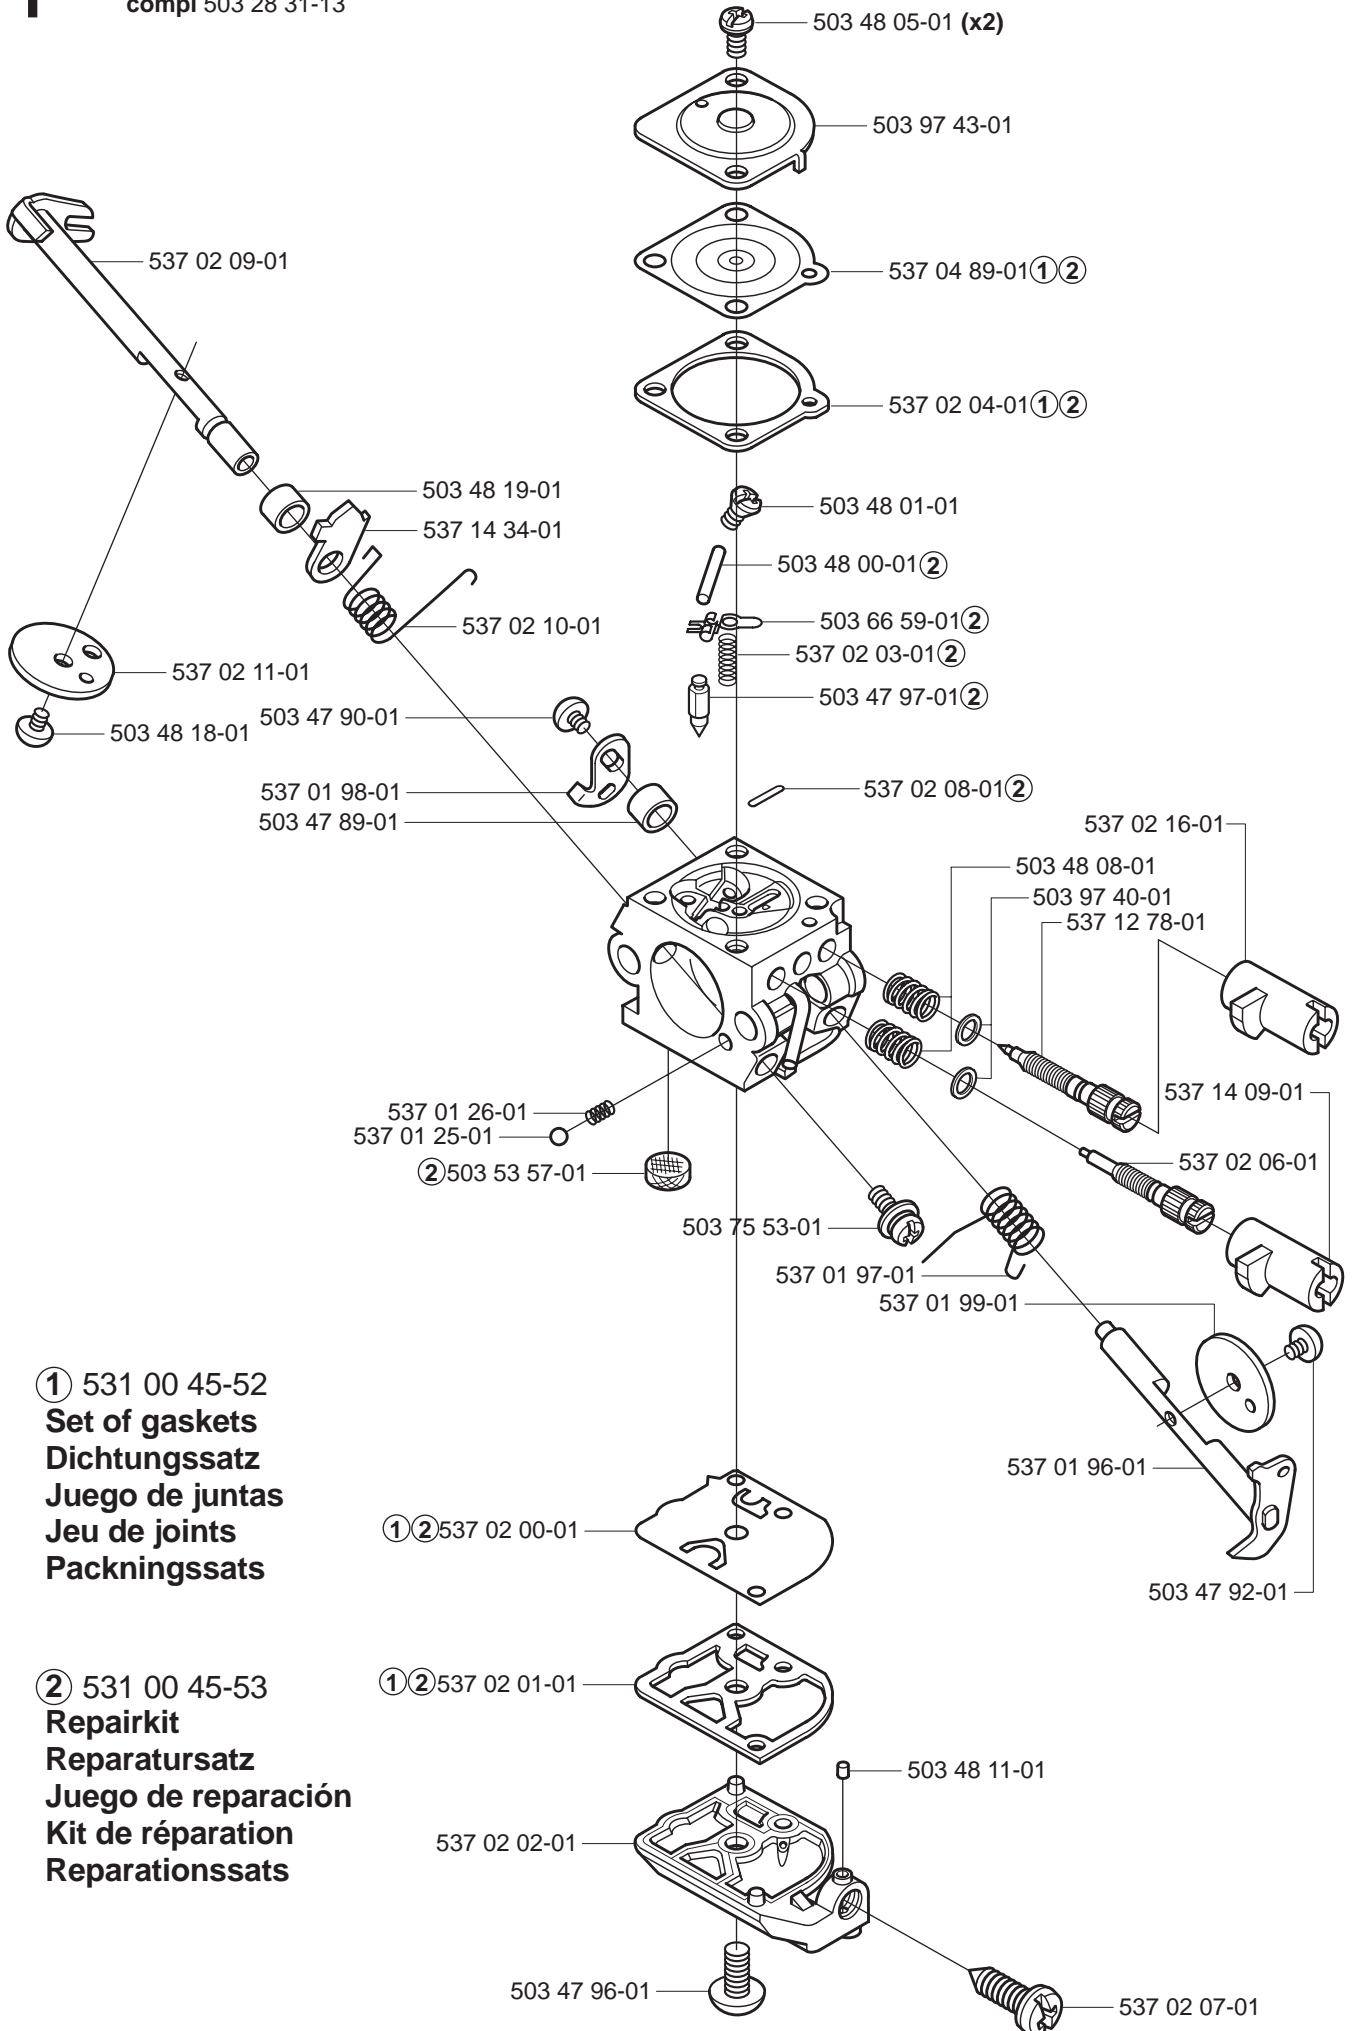

# N

\*compl 537 04 07-11 (326HE3, 326HE4)

\*compl 537 04 07-13 (326HDA55)

Accessories  
Zubehöre  
Accessoires  
Accesorios  
Tillbehör

**P**

compl 503 28 31-13

**ZAMA C1Q - EL 14**

① 531 00 45-52  
**Set of gaskets**  
**Dichtungssatz**  
**Juego de juntas**  
**Jeu de joints**  
**Packningssatz**